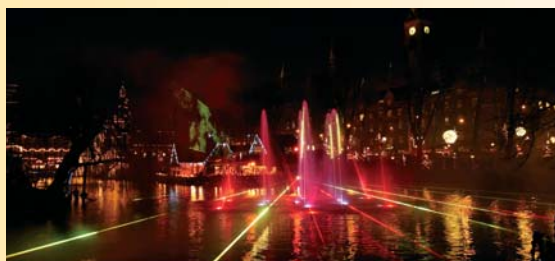

Зарабатывайте!

Увеличивайте ценность, предлагайте преимущества — гости останутся надолго и будут тратить больше!

Парк Тиволи, Копенгаген

Визуальное оформление во всемирно известном парке Тиволи всегда имело особое значение. Гармония световых вариаций, украшающая аттракционы и карусели, мягкое световое покрывало для уютных садов — все это важные элементы в создании праздничной, полной сюрпризов атмосферы.

А Звездолет — самый высокий в мире космический аттракцион. В его оформлении присутствуют меняющиеся структуры и цветные эффекты, создающие ощущение полета. Необычный аттракцион уже давно является символом парка Тиволи и Копенгагена.

В Вертиго — первый в своем роде интерактивный головокружительный аттракцион. Динамическое световое оформление, созданное специально для него, придает дополнительную остроту ощущениям и обещает посетителям массу незабываемых впечатлений.

С Световое шоу Тиволи. Потрясающее иллюминационное шоу на одноименном озере, которым особенно славится знаменитый парк. Фонтаны, музыкальные перебивы, световые настроения сплетаются в единое целое, создавая ощущение прекрасной тайны и привлекая множество посетителей.