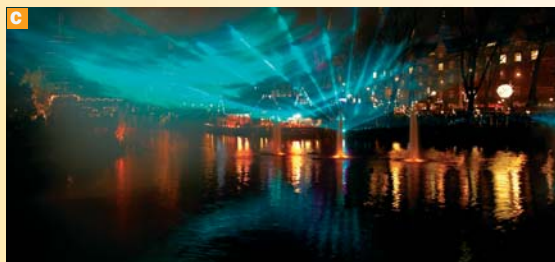

Зарабатывайте!

Увеличивайте ценность, предлагайте преимущества — гости останутся надолго и будут тратить больше!

Парк Тиволи, Копенгаген

Визуальное оформление во всемирно известном парке Тиволи всегда имело особое значение. Гармония световых вариаций, украшающая аттракционы и карусели, мягкое световое покрывало для уютных садов — все это важные элементы в создании праздничной, полной сюрпризов атмосферы.

А Звездолет — самый высокий в мире космический аттракцион. В его оформлении присутствуют меняющиеся структуры и цветные эффекты, создающие ощущение полета. Необычный аттракцион уже давно является символом парка Тиволи и Копенгагена.

В Вертиго — первый в своем роде интерактивный головокружительный аттракцион. Динамическое световое оформление, созданное специально для него, придает дополнительную остроту ощущениям и обещает посетителям массу незабываемых впечатлений.

С Световое шоу Тиволи. Потрясающее иллюминационное шоу на одноименном озере, которым особенно славится знаменитый парк. Фонтаны, музыкальные перебивы, световые настроения сплетаются в единое целое, создавая ощущение прекрасной тайны и привлекая множество посетителей.