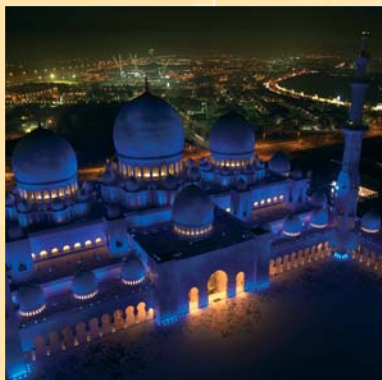

Башня Бритиш Телеком

И еще

Martin Professional является мировым лидером по разработке и созданию визуальных решений. Наши приборы успешно применяются в сфере развлечений, в оформлении архитектурных и коммерческих объектов. Мы обладаем колоссальным опытом и заслуженно считаемся профессионалами в индустрии динамического освещения. Martin связан партнерскими отношениями с ведущими архитекторами и дизайнерами, в тесном сотрудничестве с которыми, мы реализовали много интересных проектов.

Наши световые решения можно увидеть в любом уголке земного шара, а сфера их применения очень разнообразна. Приборы Martin — неотъемлемая часть концертов, туров и специальных мероприятий, они работают на театральных сценах, в телевизионных студиях, клубах, барах, ресторанах, оформляют торговые центры и моллы, гостиницы и дома отдыха, объекты спорта и досуга, создают уникальный облик зданий, сооружений, парков и ландшафтов.

Мечеть Grand Mosque