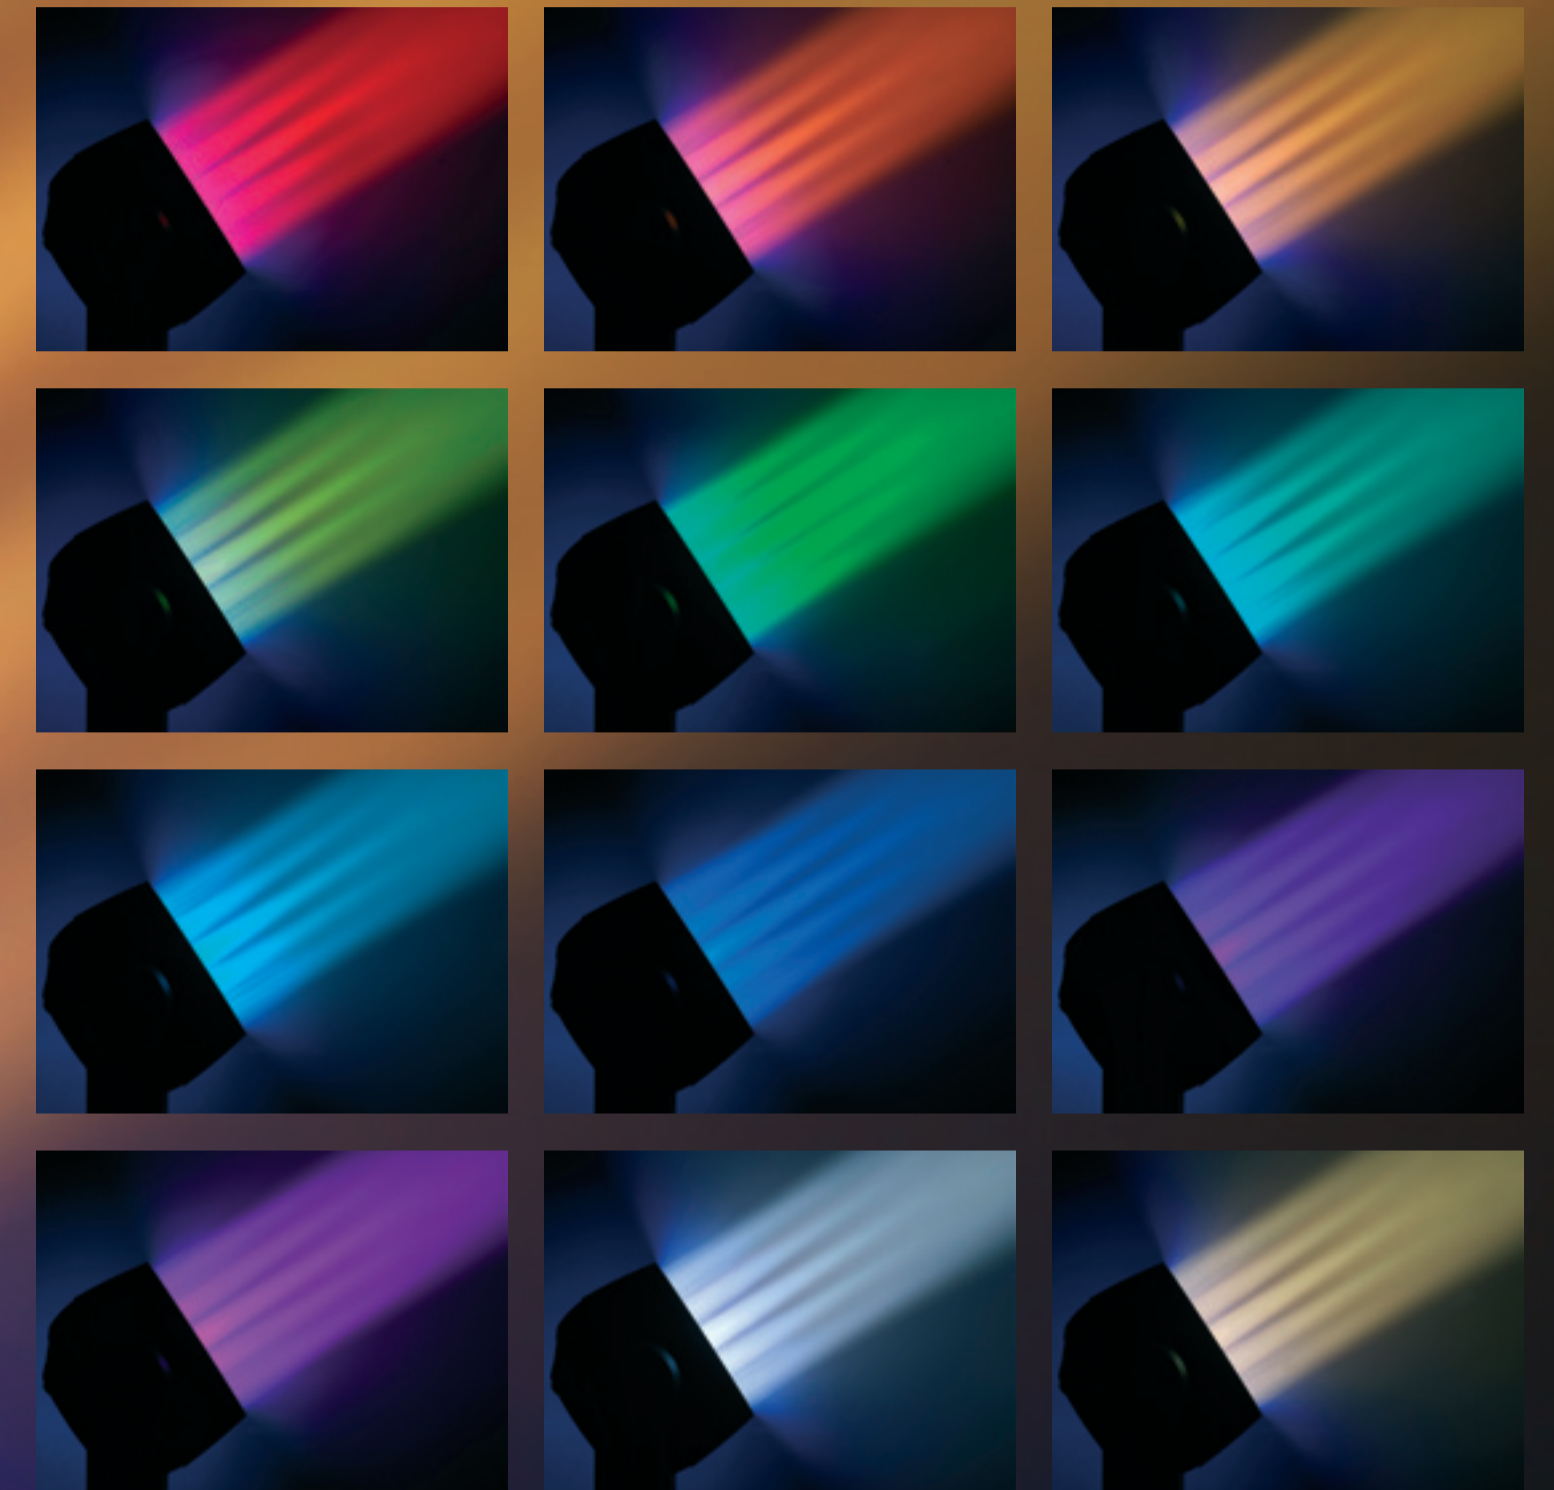

О, этот зум!

Если вам нужны яркие цветные лучи, четко прорисованные в пространстве, обратитесь к MAC Auga. Непревзойденный зум прибора работает в диапазоне 11° – 58°. С MAC Auga вы с легкостью можете создавать полноценный эффект заливки для оформления поверхностей или украшать пространство яркими узкими лучами.

Световой выход нового MAC Auga составляет 4000 люмен, при этом прибор очень компактен, его вес составляет всего 5,6 кг.

Он поражает невероятным соотношением производительности и размеров. Ни одно из альтернативных устройств, предлагаемых вам сегодня, не демонстрирует подобных показателей.

MAC Auga может также гордиться своими скоростными качествами. Точность и быстрота движений этого прибора напомнит вам о сканерах с их стремительными зеркалами.

Потрясающий эффект заливки!

MAC Auga — это универсальный прибор заливки очень высокого класса. Устройство предлагает пользователям великолепную систему цветосинтеза, с которой легко получить бесчисленное множество оттенков. Учитывайте нюансы, украшайте свои проекты насыщенными цветами, работайте с нежными пастельными тонами или обратитесь к белому, который легко можно варьировать от холодного к теплему.

Время новой ауры творчества начинается сегодня!