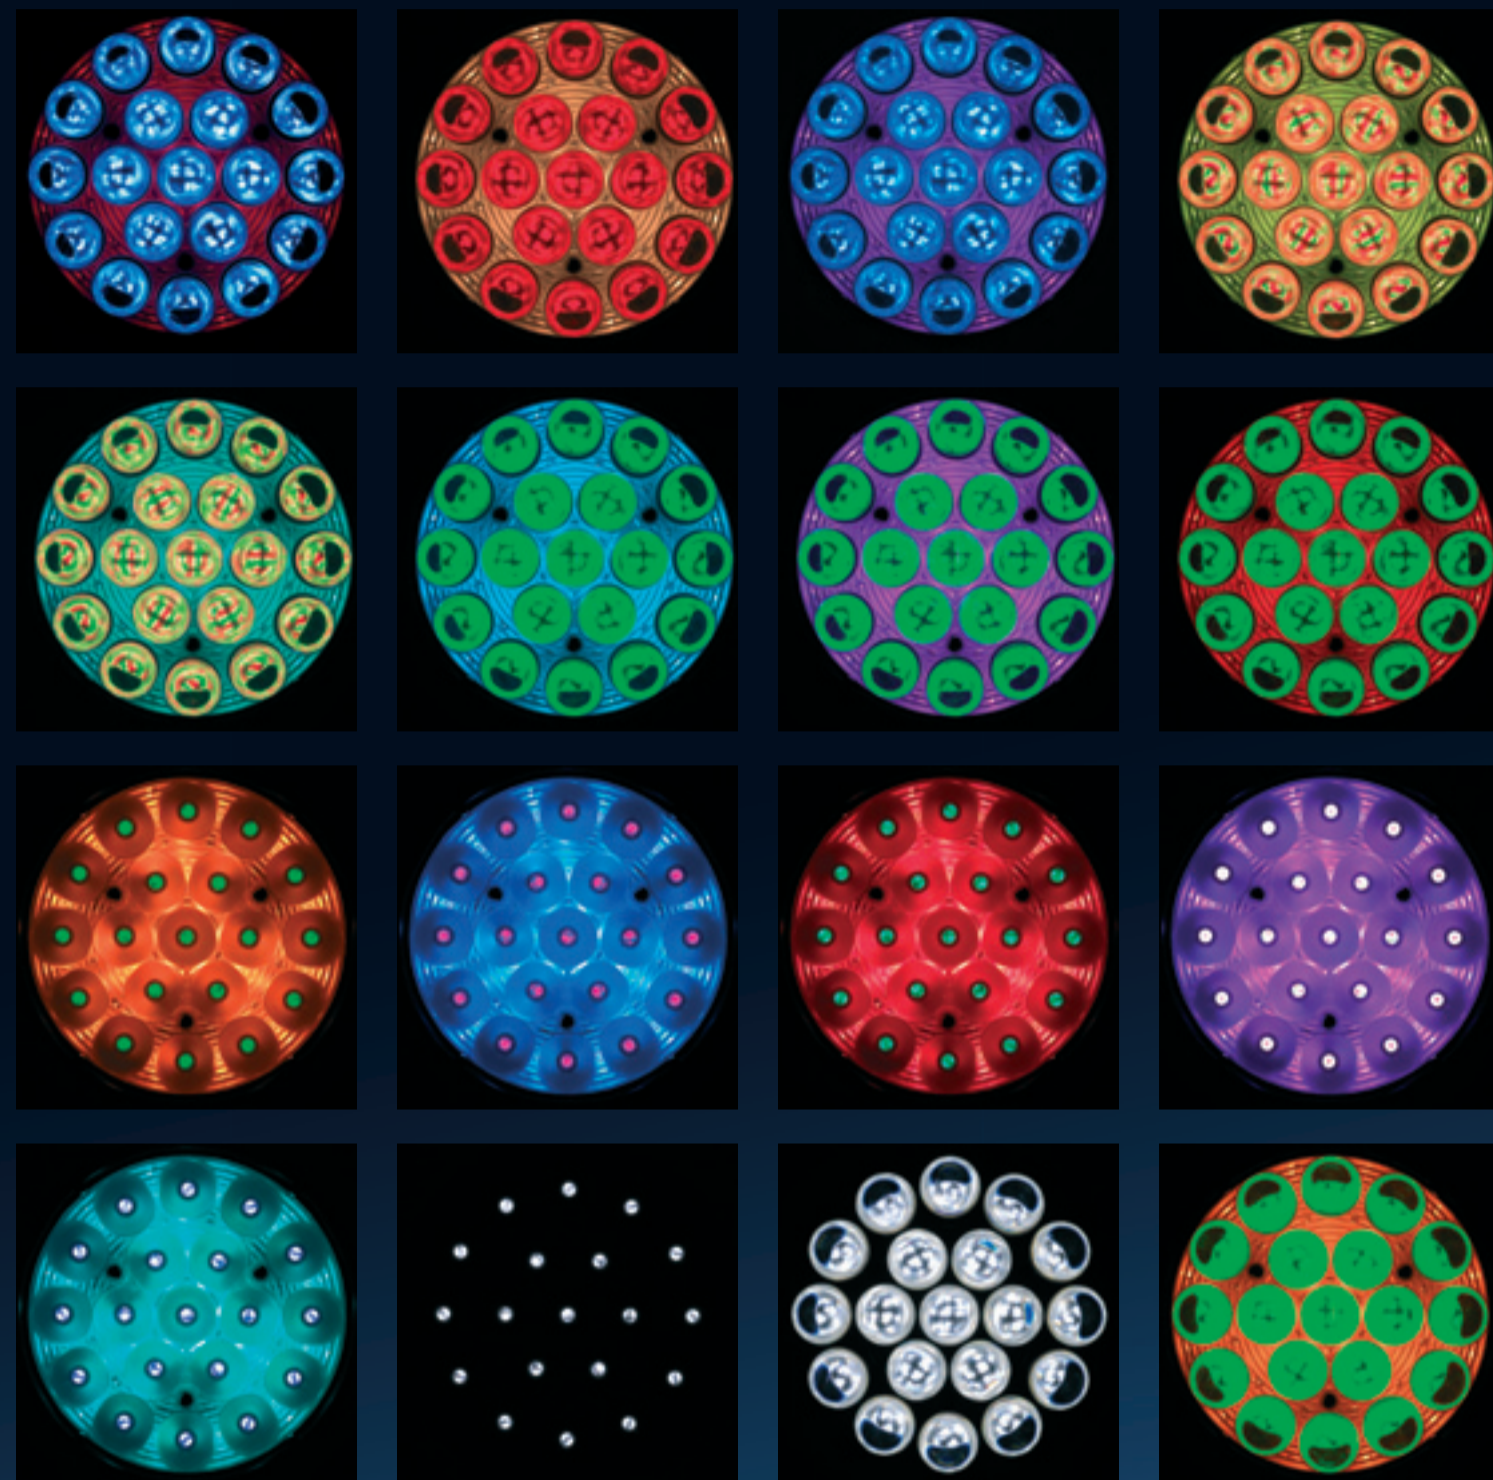

В уникальной инновационной оптической системе MAC Aura происходит интересный синтез световых эффектов: разноцветные лучи, исходящие непосредственно от светодиодов, соединяются с дополнительным световым потоком, которые окружают лучи. В результате получается совершенно оригинальный визуальный эффект, выходящий далеко за грани возможностей традиционных светодиодных решений.